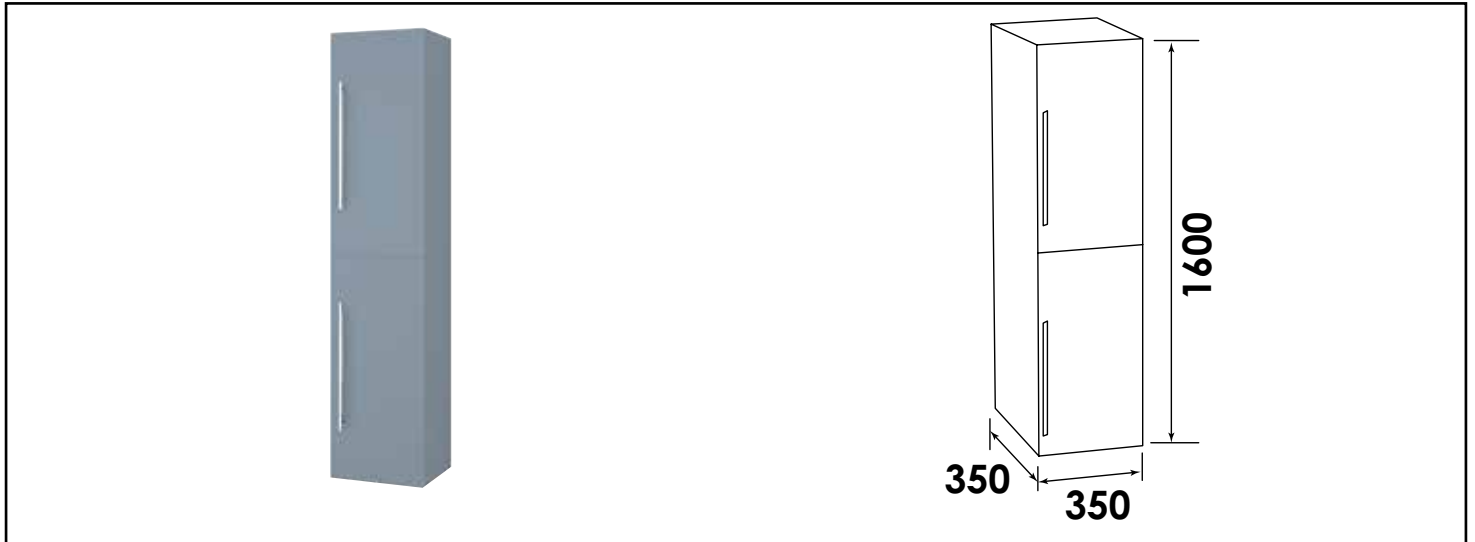

Référence : **403011310**

# COLONNE À SUSPENDRE NEW YORK - LARGEUR 35CM - COLORIS BLEU BLEUET - 2 PORTES

<b>CARACTÉRISTIQUES</b>	<p>Colonne à suspendre                  Finition : bleu bleuét                  Dimensions : Largeur : 35cm x Profondeur : 35cm x Hauteur : 160cm                  2 Portes réversibles à fermeture amortie                  Poignées métal finition chromée mat                  Caisson, façade et côtés en panneaux mélaminés hydrofuge, épaisseur : 16mm                  Accessoires fournis : 3 étagères intérieures                  Livré pré-monté, sans visserie de fixation murale                  Fabrication européenne                  Norme PEFC</p>
<b>APPLICATIONS</b>	<p>Equipement de salle de bain</p>
<b>CONDITIONS D'UTILISATION</b>	<p>Convient uniquement pour l'application prescrite</p>
<b>COMPATIBILITÉ</b>	<p>Veiller à l'encombrement nécessaire au montage et à la pose du meuble</p>
<b>PRÉCAUTION D'EMPLOI</b>	<p>Le montage et l'installation doivent être fait dans le respect des règles de l'art.</p>
<b>SPECIFICATIONS D'INSTALLATION</b>	<p>Permet l'équipement sanitaire des salles de bains et cuisine.</p>
<b>PRESCRIPTION DE POSE</b>	<p>N'est pas adapté pour une application autre que celle décrite ci-dessus.                  Notre garantie porte sur les défauts de matière ou de fabrication et s'applique dans les conditions définies par le fabricant. La garantie ne couvre pas les consommables, l'usure normale, les pièces mobiles, les dommages dus aux chocs</p>
<b>PRESCRIPTION DE POSE</b>	<ul style="list-style-type: none"> <li>• Livré pré-monté, 3 Etagères fournies.</li> <li>• De conception française et de fabrication européenne</li> </ul>